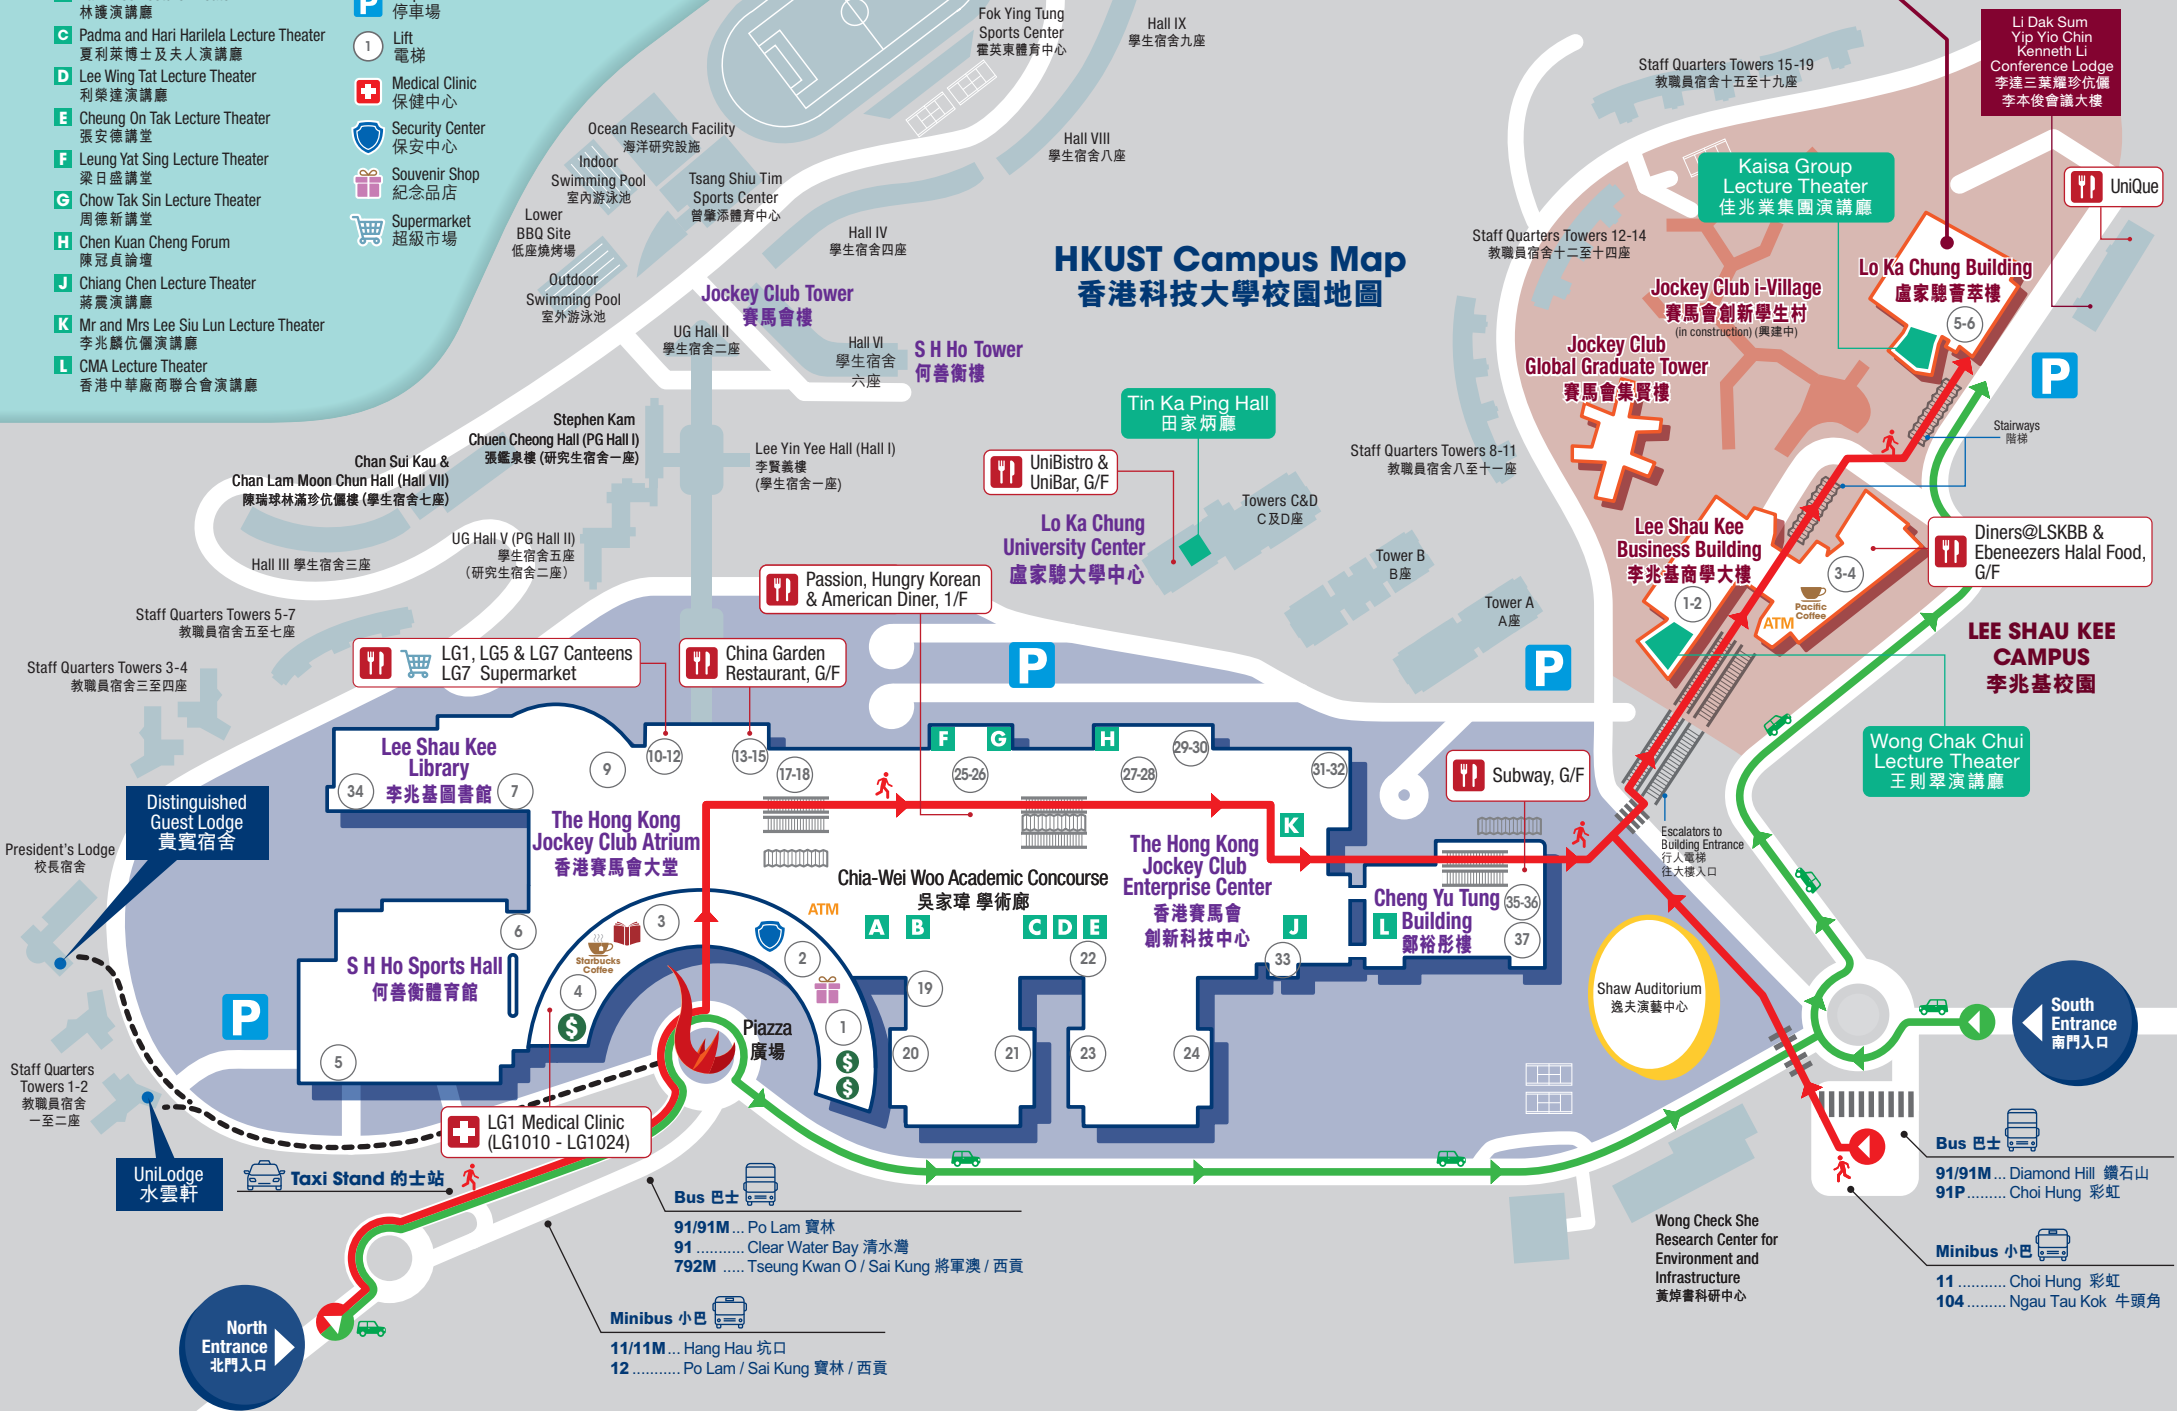

A Lecture Theater 演講廳

- A** Citi Lecture Theater 花旗集團演講廳
- B** Lam Woo Lecture Theater 林濤演講廳
- C** Padma and Hari Harilela Lecture Theater 夏利萊博士及夫人演講廳
- D** Lee Wing Tat Lecture Theater 利榮達演講廳
- E** Cheung On Tak Lecture Theater 張安德講堂
- F** Leung Yat Sing Lecture Theater 梁日盛講堂
- G** Chow Tak Sin Lecture Theater 周德新講堂
- H** Chen Kuan Cheng Forum 陳冠貞論壇
- J** Chiang Chen Lecture Theater 蔣震演講廳
- K** Mr and Mrs Lee Siu Lun Lecture Theater 李兆麟伉儷演講廳
- L** CMA Lecture Theater 香港中華廠商聯合會演講廳

- \$** Bank 銀行
- B** Bookstore 書店
- P** Carpark 停車場
- 1** Lift 電梯
- +** Medical Clinic 保健中心
- 🛡️** Security Center 保安中心
- 🎁** Souvenir Shop 紀念品店
- 🛒** Supermarket 超級市場

HKUST Campus Map 香港科技大學校園地圖

ias HKUST JOCKEY CLUB
INSTITUTE FOR ADVANCED STUDY
香港科技大學賽馬會高等研究院

LEE SHAU KEE CAMPUS 李兆基校園

Wong Chak Chui Lecture Theater 王則舉演講廳

Bus 巴士
91/91M... Diamond Hill 鑽石山
91P... Choi Hung 彩虹

Minibus 小巴
11... Choi Hung 彩虹
104... Ngau Tau Kok 牛頭角

Minibus 小巴
11/11M... Hang Hau 坑口
12... Po Lam / Sai Kung 寶林 / 西貢

Lo Ka Chung Building 盧家聽會萃樓

Stairways 樓梯

UniBistro & UniBar, G/F

ATM

Pacific Coffee

Starbucks Coffee

Address:

HKUST Jockey Club Institute for Advanced Study